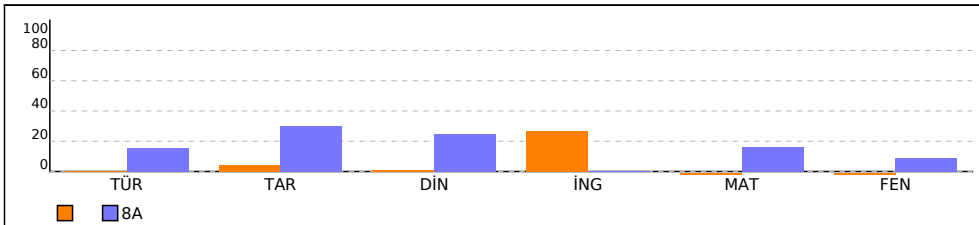

NET ORTALAMASINA GÖRE ŞUBE KARŞILAŞTIRMA