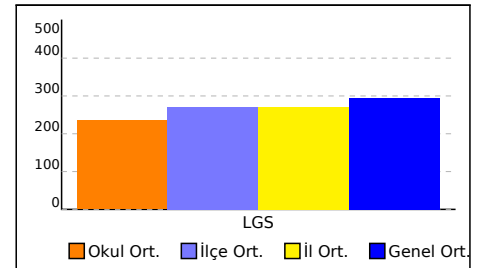

PUAN ORT. GÖRE KIYAS