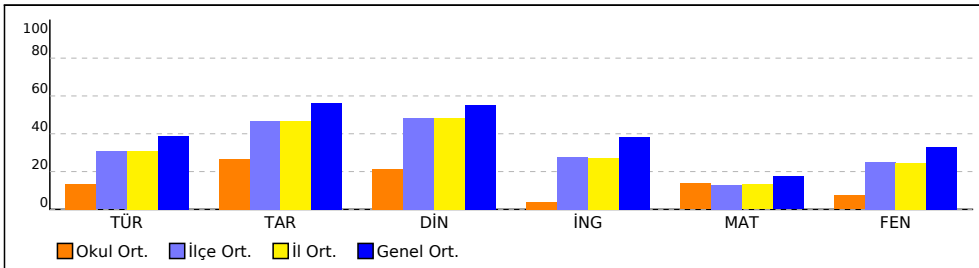

NET ORTALAMALARINA GÖRE KIYASLAMA